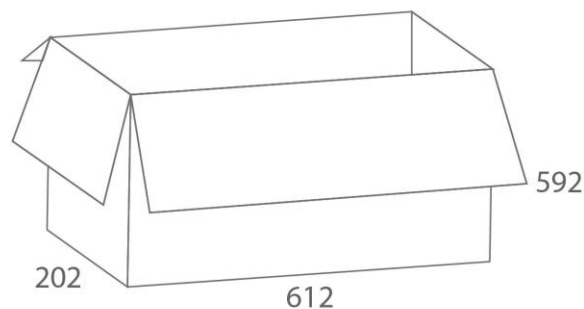

**CHAIRMAN**  
**KIDS**

Позвольте представить:  
**CHAIRMAN KIDS 101**  
черный пластик

Компактные

Доступные

Арт: 7036629  
Ткань: Монстры

Арт: 7036630  
Ткань: НЛО

Арт: 7036628  
Ткань: Футбол

Обивка:	Ткань велюр детская с рисунком
Каркас:	Немонолитный
Мягкий наполнитель:	Вспененный полиуретан плотностью 22-25 кг/куб.м
Подлокотники:	Нет
Механизм качания:	Регулировка кресла по высоте
Газпатрон:	3 класс по стандарту Germany DIN 4550
Крестовина:	Пластиковая
Ролики:	Стандарт BIFMA 5,1 (США), диаметр штока 11 мм, покрытие – полиуретан
Рекомендованная максимальная нагрузка:	до 60 кг
Срок гарантии:	2 года

**CHAIRMAN**  
**KIDS**

Позвольте представить:  
**CHAIRMAN KIDS 102**  
черный пластик

Удобные

Эффектные

Арт: 7036637  
Ткань: Зоопарк

Арт: 7036672  
Ткань: Котики

Арт: 7036638  
Ткань: Машинки

Обивка:	Ткань велюр детская с рисунком
Каркас:	Немонолитный
Мягкий наполнитель:	Вспененный полиуретан плотностью 22-25 кг/куб.м
Подлокотники:	Нет
Механизм качания:	Пружинный механизм постоянной поддержки спины. Регулировка кресла по высоте
Газпатрон:	3 класс по стандарту Germany DIN 4550
Крестовина:	Пластиковая
Ролики:	Стандарт BIFMA 5,1 (США), диаметр штока 11 мм, покрытие – полиуретан
Рекомендованная максимальная нагрузка:	до 100 кг
Срок гарантии:	2 года

**CHAIRMAN**  
**KIDS**

Позвольте представить:  
**CHAIRMAN KIDS 103**  
черный пластик

Надежные

Большие

Арт: 7037536  
Ткань: НЛО

Арт: 7037241  
Ткань: Единороги

Арт: 7037747  
Ткань: Футбол

Обивка:	Ткань велюр детская с рисунком
Каркас:	Немонолитный
Мягкий наполнитель:	Вспененный полиуретан плотностью 22-25 кг/куб.м
Подлокотники:	Пластиковые
Механизм качания:	С возможностью фиксации кресла в рабочем положении. Регулировка кресла по высоте
Газпатрон:	3 класс по стандарту Germany DIN 4550
Крестовина:	Пластиковая
Ролики:	Стандарт BIFMA 5,1 (США), диаметр штока 11 мм, покрытие – полиуретан
Рекомендованная максимальная нагрузка:	до 120 кг
Срок гарантии:	2 года