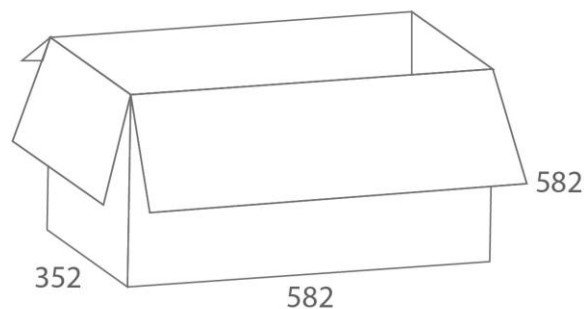

**CHAIRMAN**  
**KIDS**

Позвольте представить:  
**CHAIRMAN KIDS 101**  
черный пластик

Компактные

Доступные

Арт: 7036629  
Ткань: Монстры

Арт: 7036630  
Ткань: НЛО

Арт: 7036628  
Ткань: Футбол

Обивка:	Ткань велюр детская с рисунком
Каркас:	Немонолитный
Мягкий наполнитель:	Вспененный полиуретан плотностью 22-25 кг/куб.м
Подлокотники:	Нет
Механизм качания:	Регулировка кресла по высоте
Газпатрон:	3 класс по стандарту Germany DIN 4550
Крестовина:	Пластиковая
Ролики:	Стандарт BIFMA 5,1 (США), диаметр штока 11 мм, покрытие – полиуретан
Рекомендованная максимальная нагрузка:	до 60 кг
Срок гарантии:	2 года

**CHAIRMAN**  
**KIDS**

Позвольте представить:  
**CHAIRMAN KIDS 102**  
черный пластик

Удобные

Эффектные

Арт: 7036637  
Ткань: Зоопарк

Арт: 7036672  
Ткань: Котики

Арт: 7036638  
Ткань: Машинки

Обивка:	Ткань велюр детская с рисунком
Каркас:	Немонолитный
Мягкий наполнитель:	Вспененный полиуретан плотностью 22-25 кг/куб.м
Подлокотники:	Нет
Механизм качания:	Пружинный механизм постоянной поддержки спины. Регулировка кресла по высоте
Газпатрон:	3 класс по стандарту Germany DIN 4550
Крестовина:	Пластиковая
Ролики:	Стандарт BIFMA 5,1 (США), диаметр штока 11 мм, покрытие – полиуретан
Рекомендованная максимальная нагрузка:	до 100 кг
Срок гарантии:	2 года

**CHAIRMAN**  
**KIDS**

Позвольте представить:  
**CHAIRMAN KIDS 103**  
черный пластик

Надежные

Большие

Арт: 7037536  
Ткань: НЛО

Арт: 7037241  
Ткань: Единороги

Арт: 7037747  
Ткань: Футбол

Обивка:	Ткань велюр детская с рисунком
Каркас:	Немонолитный
Мягкий наполнитель:	Вспененный полиуретан плотностью 22-25 кг/куб.м
Подлокотники:	Пластиковые
Механизм качания:	С возможностью фиксации кресла в рабочем положении. Регулировка кресла по высоте
Газпатрон:	3 класс по стандарту Germany DIN 4550
Крестовина:	Пластиковая
Ролики:	Стандарт BIFMA 5,1 (США), диаметр штока 11 мм, покрытие – полиуретан
Рекомендованная максимальная нагрузка:	до 120 кг
Срок гарантии:	2 года