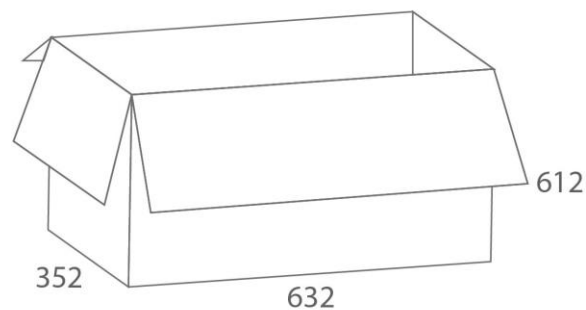

**CHAIRMAN**  
**KIDS**

Позвольте представить:  
**CHAIRMAN KIDS 102**  
черный пластик

Удобные

Эффектные

Арт: 7036637  
Ткань: Зоопарк

Арт: 7036672  
Ткань: Котики

Арт: 7036638  
Ткань: Машинки

Обивка:	Ткань велюр детская с рисунком
Каркас:	Немонолитный
Мягкий наполнитель:	Вспененный полиуретан плотностью 22-25 кг/куб.м
Подлокотники:	Нет
Механизм качания:	Пружинный механизм постоянной поддержки спины. Регулировка кресла по высоте
Газпатрон:	3 класс по стандарту Germany DIN 4550
Крестовина:	Пластиковая
Ролики:	Стандарт BIFMA 5,1 (США), диаметр штока 11 мм, покрытие – полиуретан
Рекомендованная максимальная нагрузка:	до 100 кг
Срок гарантии:	2 года

**CHAIRMAN**  
**KIDS**

Позвольте представить:  
**CHAIRMAN KIDS 103**  
черный пластик

Надежные

Большие

Арт: 7037536  
Ткань: НЛО

Арт: 7037241  
Ткань: Единороги

Арт: 7037747  
Ткань: Футбол

Обивка:	Ткань велюр детская с рисунком
Каркас:	Немонолитный
Мягкий наполнитель:	Вспененный полиуретан плотностью 22-25 кг/куб.м
Подлокотники:	Пластиковые
Механизм качания:	С возможностью фиксации кресла в рабочем положении. Регулировка кресла по высоте
Газпатрон:	3 класс по стандарту Germany DIN 4550
Крестовина:	Пластиковая
Ролики:	Стандарт BIFMA 5,1 (США), диаметр штока 11 мм, покрытие – полиуретан
Рекомендованная максимальная нагрузка:	до 120 кг
Срок гарантии:	2 года

**CHAIRMAN**  
**KIDS**

Позвольте представить:  
**CHAIRMAN KIDS 104**  
черный пластик

Мягкие

Комфортные

Арт: 7038185  
Ткань: Зоопарк

Арт: 7038186  
Ткань: Автобусы

Арт: 7032598  
Ткань: НЛО

Обивка:	Ткань велюр детская с рисунком
Каркас:	Немонолитный
Мягкий наполнитель:	Вспененный полиуретан плотностью 22-25 кг/куб.м
Подлокотники:	Нет
Механизм качания:	Регулировка кресла по высоте
Газпатрон:	3 класс по стандарту Germany DIN 4550
Крестовина:	Пластиковая
Ролики:	Стандарт BIFMA 5,1 (США), диаметр штока 11 мм, покрытие – полиуретан
Рекомендованная максимальная нагрузка:	до 60 кг
Срок гарантии:	2 года