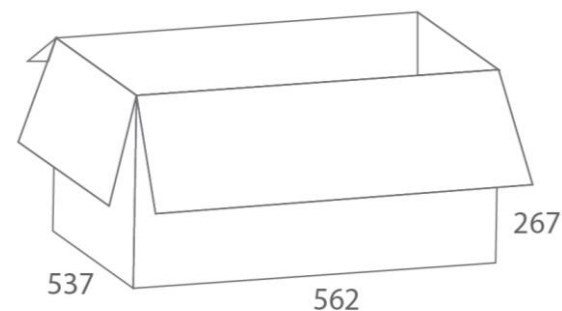

**CHAIRMAN**  
**KIDS**

Позвольте представить:  
**CHAIRMAN KIDS 102**  
черный пластик

Удобные

Эффектные

Арт: 7036637  
Ткань: Зоопарк

Арт: 7036672  
Ткань: Котики

Арт: 7036638  
Ткань: Машинки

Обивка:	Ткань велюр детская с рисунком
Каркас:	Немонолитный
Мягкий наполнитель:	Вспененный полиуретан плотностью 22-25 кг/куб.м
Подлокотники:	Нет
Механизм качания:	Пружинный механизм постоянной поддержки спины. Регулировка кресла по высоте
Газпатрон:	3 класс по стандарту Germany DIN 4550
Крестовина:	Пластиковая
Ролики:	Стандарт BIFMA 5,1 (США), диаметр штока 11 мм, покрытие – полиуретан
Рекомендованная максимальная нагрузка:	до 100 кг
Срок гарантии:	2 года

**CHAIRMAN**  
**KIDS**

Позвольте представить:  
**CHAIRMAN KIDS 103**  
черный пластик

Надежные

Большие

Арт: 7037536  
Ткань: НЛО

Арт: 7037241  
Ткань: Единороги

Арт: 7037747  
Ткань: Футбол

Обивка:	Ткань велюр детская с рисунком
Каркас:	Немонолитный
Мягкий наполнитель:	Вспененный полиуретан плотностью 22-25 кг/куб.м
Подлокотники:	Пластиковые
Механизм качания:	С возможностью фиксации кресла в рабочем положении. Регулировка кресла по высоте
Газпатрон:	3 класс по стандарту Germany DIN 4550
Крестовина:	Пластиковая
Ролики:	Стандарт BIFMA 5,1 (США), диаметр штока 11 мм, покрытие – полиуретан
Рекомендованная максимальная нагрузка:	до 120 кг
Срок гарантии:	2 года

**CHAIRMAN**  
**KIDS**

Позвольте представить:  
**CHAIRMAN KIDS 104**  
черный пластик

Мягкие

Комфортные

Арт: 7038185  
Ткань: Зоопарк

Арт: 7038186  
Ткань: Автобусы

Арт: 7032598  
Ткань: НЛО

Обивка:	Ткань велюр детская с рисунком
Каркас:	Немонолитный
Мягкий наполнитель:	Вспененный полиуретан плотностью 22-25 кг/куб.м
Подлокотники:	Нет
Механизм качания:	Регулировка кресла по высоте
Газпатрон:	3 класс по стандарту Germany DIN 4550
Крестовина:	Пластиковая
Ролики:	Стандарт BIFMA 5,1 (США), диаметр штока 11 мм, покрытие – полиуретан
Рекомендованная максимальная нагрузка:	до 60 кг
Срок гарантии:	2 года